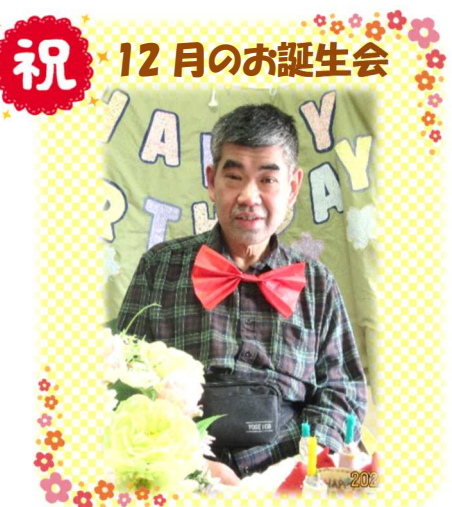

題目「ポインセチア」

寸劇・金太郎