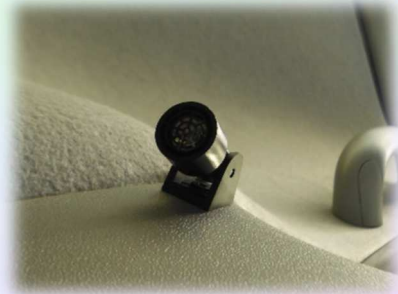

未来 CAN だより

お知らせ

放デイでも送迎車の安全対策が義務化され未来 CAN の車にも安全装置を設置しましたのでお知らせします。

動作確認 LED(青色)

アラーム

センサー

おしゃれなじゃがいもダンボール入れをつくりました！

頑張って作ってみました。