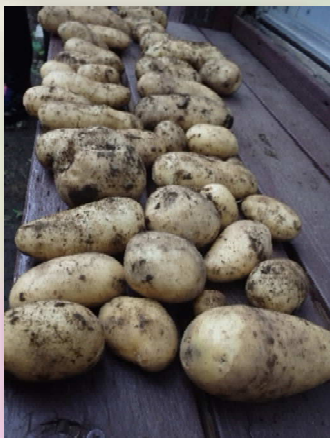

未来 CAN だより

お知らせ

放デイでも送迎車の安全対策が義務化され未来 CAN の車にも安全装置を設置しましたのでお知らせします。

動作確認 LED(青色)

アラーム

センサー

おしゃれなじゃがいもダンボール入れをつくりました！

頑張って作ってみました。

きれいに完成しました。

こんなたくさんじゃがいもが出来ました。

みんながじゃがいもを育て自分たちで掘って洗って、職員が手伝いながら美味しくみんなで召し上がりました。

もう、とても熱いですねー。☀️

今年は早めにプールを初めました！！

子供はとても喜んでいきます。

ホースとっても
たのしそう♡

楽しそうに遊んでいま
す。